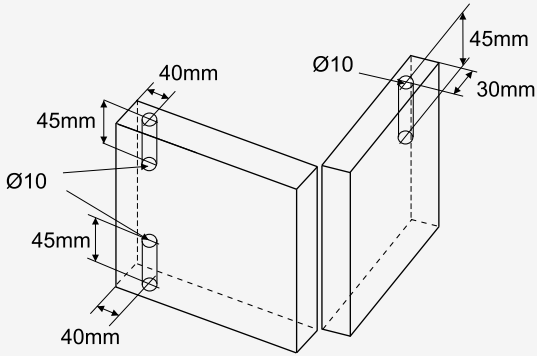

APOLLO

Instrukcja montażu
Installation instruction
Инструкция монтажа

VALCOMP

www.valcomp.pl
tel. 22 818 77 22

2 x 14 kg

4 x 14 kg

$$D = \frac{L}{2} - 4 \text{ mm}$$

$$D = \frac{L}{4} - 3 \text{ mm}$$

1

$D \leq 600 \text{ mm}$

2

3 A

3 A

4

5

Ø4x20

6

Ø4x16

7

Ø4x20

Ø4x16

1:1